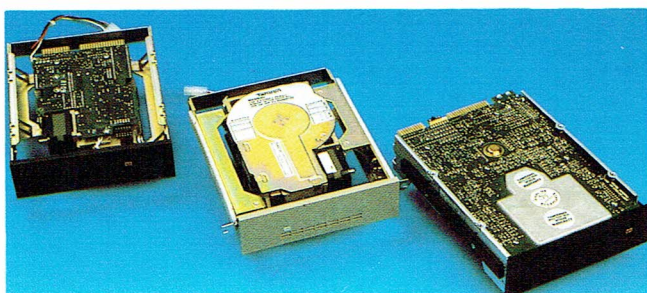

Det började med Lal Tandon.

Tandon har en lång tradition som underleverantör till PC-industrin, främst diskettstationer och hårddiskar till bland andra IBM, Commodore och Tandem. Idag är Tandon en av de ledande tillverkarna av persondatorer och kan redovisa MS-DOS-världens bredaste sortiment.

Lal Tandon grundade Tandon Corporation 1975. Han började i liten skala med ett läs- och skrivhuvud för diskettstationer.

En precisionsprodukt som utvecklades och tillverkades med sträng kontroll över både kvalitet och kostnader. Och framgången lät inte vänta på sig. Tandons läshuvuden erövrade snabbt 80 % av marknaden.

Som en naturlig följd av detta började Lal Tandon intressera sig även för andra närliggande produkter. Redan 1979 hade man utvecklat och kunde börja tillverka kompletta hårddiskar med upp till 80 % egentillverkade komponenter. Och utvecklingen fortsatte. I början på 1980-talet lanserades det första kompletta PC-systemet. Först som OEM-leverantör av tex storsäljaren i USA, Tandy 1200 för Tandy Corp. och under en period även till Sirius/Victor. Men så småningom, 1985, även under eget namn. Lal Tandon har därmed gått från läshuvuden till kompletta PC-system, med förutom hårddiskar och flexskivminnen, även chas-

sin, VLSI-kretsar och kretskort. Han har skaffat sitt företag position som en av världens ledande inom sitt gebit. Och allt med en bibehållen hög kvalitet och rätt prisnivå. Ett lysande exempel på hur man utvecklar sitt affärsområde genom vertikal integration. Tandon tillverkar idag ca 15 000 datorer per månad. Man har genom en koncentration på Europa blivit en av de ledande leverantörerna i Tyskland, England och Frankrike. Och har därför upprättat ett centrallager i Amsterdam. En garanti för oss om leverans av kompletta Tandon-system inom 14 dagar.